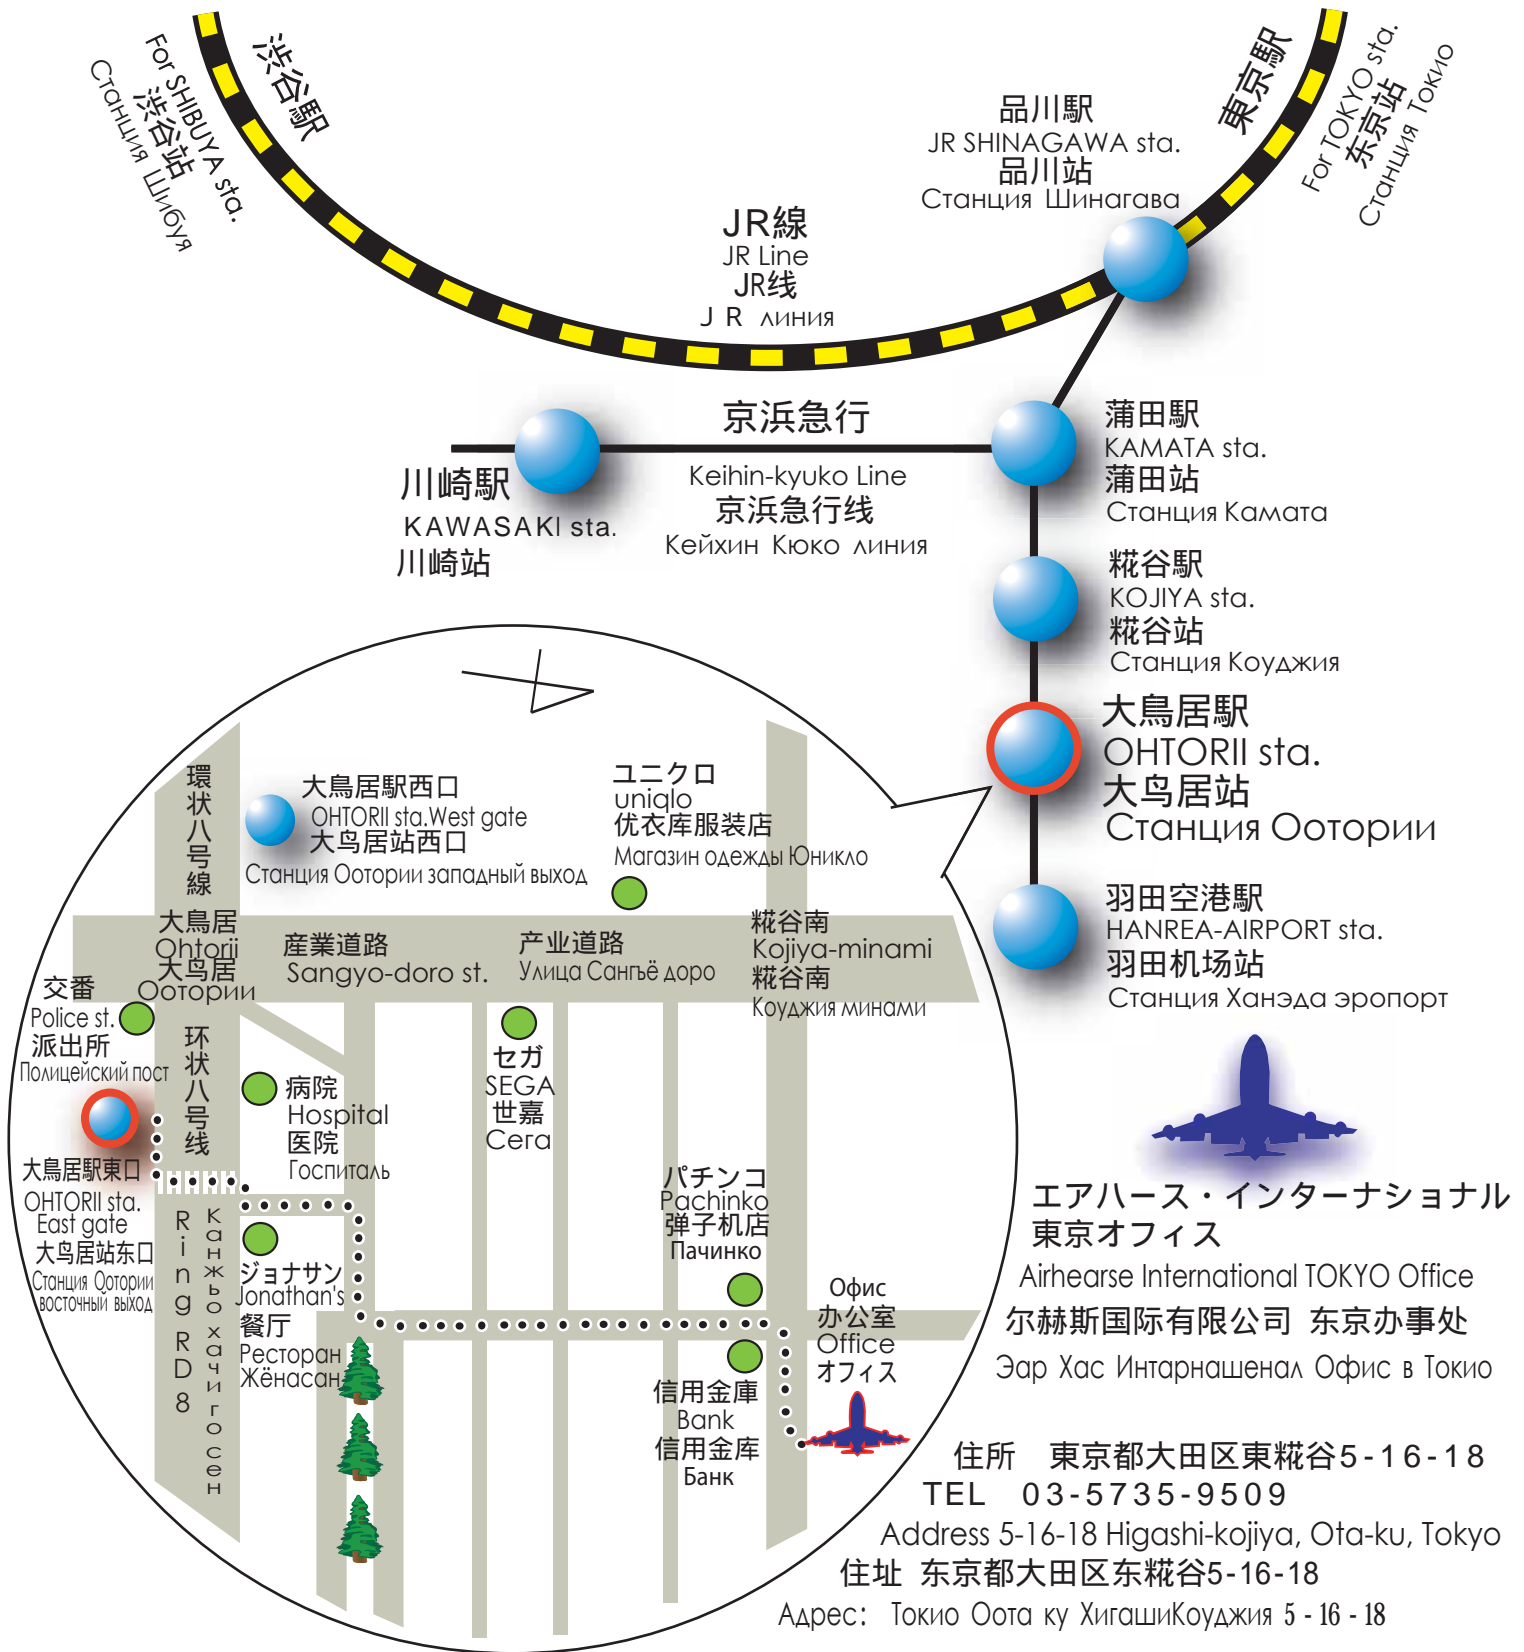

# エアハース・インターナショナル東京オフィスのご案内

Information of "Airhearse International TOKYO" office

尔赫斯国际有限公司 东京办事处的引导

Как добраться до офиса Эар Хас Интарнашенал в Токио .

最寄り駅  
Neighborhood Station  
最近的车站  
Ближайшая станция

京浜急行 羽田線 大鳥居駅 東口 約徒歩8分  
About 8 minutes from the east exit of Ohtorii sta. of Haneda Line, Keihin-kyuko on foot  
京浜急行 羽田线 大鸟居站 东口 走步约8分钟  
Keihin - Kyuko Линия Ханэда Станция Оотории восточный выход 8 минут ходьбы